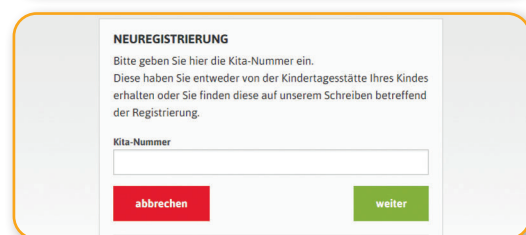

1. **1. Registrieren**
2. **2. E-Mail bestätigen**
3. **3. Geld überweisen**
4. **4. Essen bestellen**

Kostenlose Smartphone-App:

kitafino GmbH

Allersberger Str. 185/O • 90461 Nürnberg • kontakt@kitafino.de
www.kitafino.de